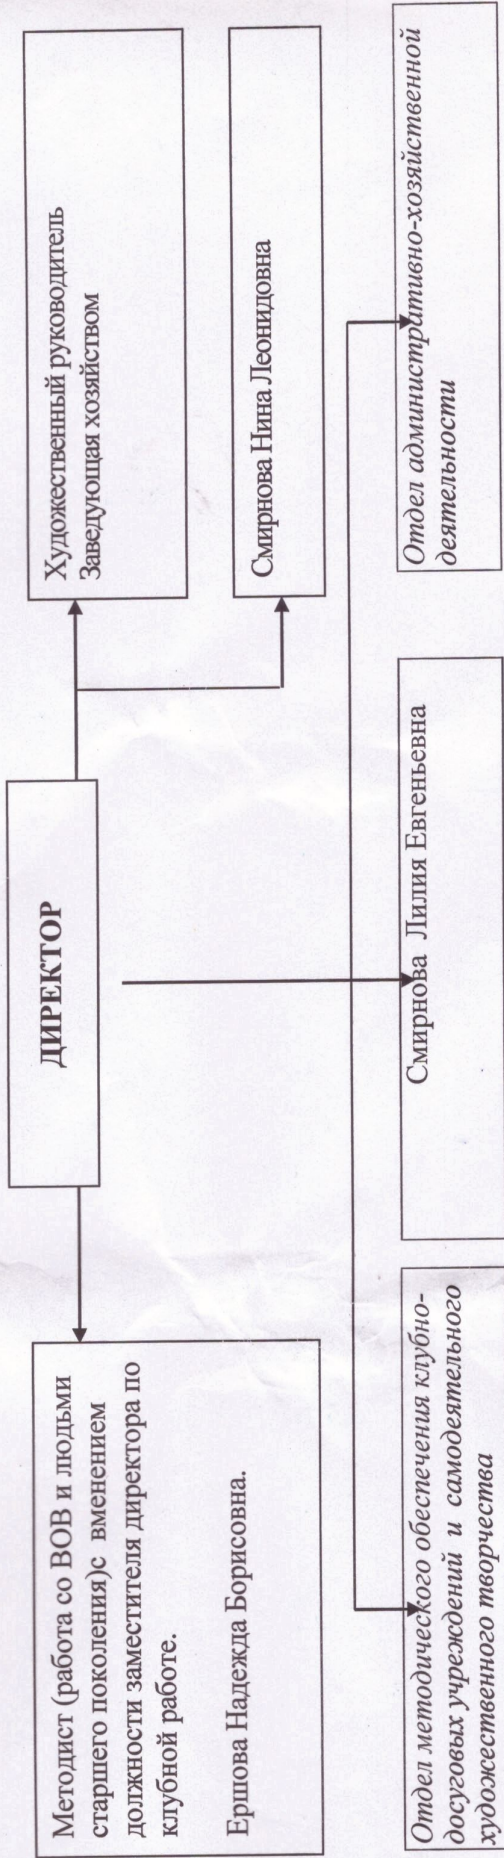

Структура «Дома культуры «Селище»

- 1.Методист по клубно-досуговой деятельности
- 2.Методист по работе с детьми и подростками
- 3.Методист по работе со средним возрастом

1. Рабочий по обслуживанию зданий и сооружений.
2. Уборщица служебных помещений
4. Уборщик территории.
5. Сторож.